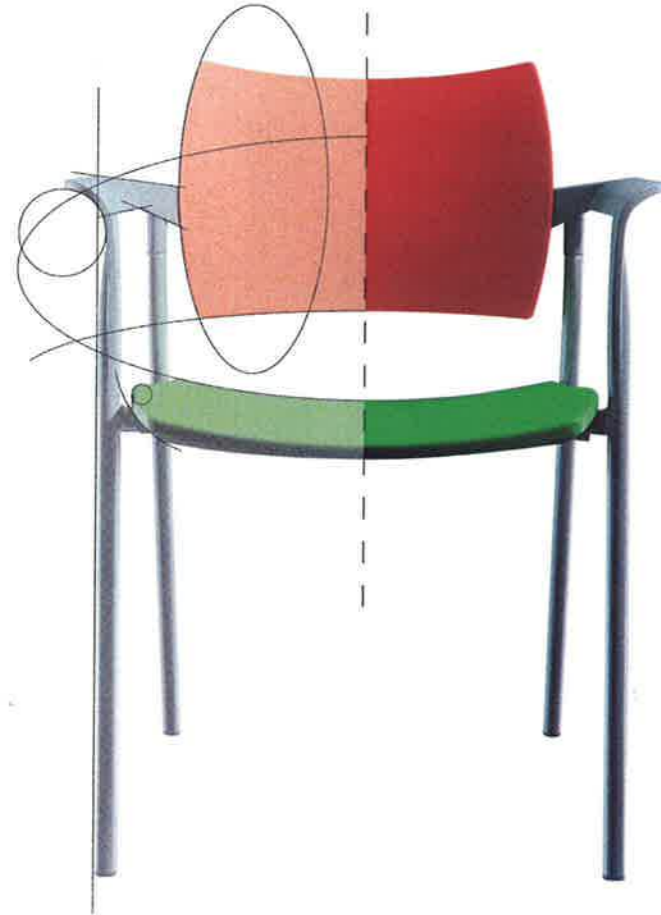

にて詳細を確認できます。

ko sanje postanejo realnost

Dream(ドリーム) P.V.C.
W530xD530xH795 (SH440)
背・座：P.V.C. ポリプロピレン樹脂
フレーム：スチール、シルバー粉体塗装
カラー：グレーホワイト、ブラック、レッド、ブルー、グリーン
プライス：¥13,000(13,650)

・Dream(ドリーム) P.V.C. キャスター付き
W530xD530xH795 (SH440)
背・座：P.V.C. ポリプロピレン樹脂
フレーム：スチール、シルバー粉体塗装
カラー：グレーホワイト、ブラック、レッド、ブルー、グリーン
プライス：¥16,800(17,640)

・Dream(ドリーム) P.V.C. アーム付き
W592xD530xH795 (SH440)
背・座：P.V.C. ポリプロピレン樹脂
フレーム：スチール、シルバー粉体塗装
カラー：グレーホワイト、ブラック、レッド、ブルー、グリーン
プライス：キャスターなし ¥16,500(17,325)
キャスター付き ¥20,300(21,315)

・Dream(ドリーム) レザーキャスター付き
W530xD530xH795 (SH440)
背・座：皮革
フレーム：スチール、シルバー粉体塗装
カラー：ホワイト、ブラウン
プライス：¥30,500(32,025)
※アーム付きの場合は3,500円プラスになります。

・Dream(ドリーム) レザー
W530xD530xH795 (SH440)
背・座：皮革
フレーム：スチール、シルバー粉体塗装
カラー：ホワイト、ブラウン
プライス：¥26,500(27,825)
※アーム付きの場合は3,500円プラスになります。

Design: Angelo Pinaffo

1966年イタリア・パドヴァ生まれ

ベニス建築大学卒、Pietro Selvatico アートスクールにて
学位取得。