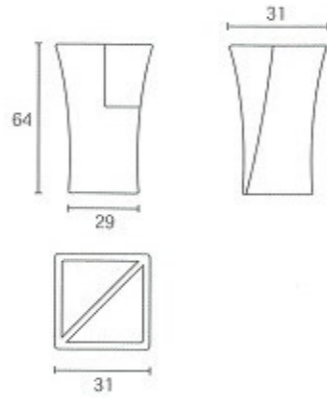

ELIC エリック

color : ホワイト・グレー・レッド
 ポリプロピレン樹脂
 折りたたみ傘 約5本
 通常サイズ傘 約15本収納可能です。

GINO Hook ジーノフック

color : グリーン・ブルー・イエロー
 ・オレンジ・レッド
 ・トランスベアレント
 material : ポリプロピレン樹脂

GINO Bar ジーノバー

Frame : クロームスチール
 ポリプロピレン (端部)
 組立式
 ※ジーノバーにはフックは
 含まれていません。

GINO Rack ジーノラック

Frame : クロームスチール
 Base : スチールクローム、
 シルバー塗装 (ベース部分)
 組立式
 ※ジーノラックにはフックは
 含まれていません。

speedy side rack

スピーディ サイドラック
 W 800×D 230×H 600
 frame : ビーチ材、積層合板、スチールシルバー塗装
 shelf : 強化ガラス (フロスト仕上げ)
 color : ヴェンゲ色