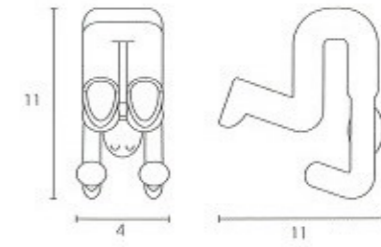

ELIC エリック

color : ホワイト・グレー・レッド
 ポリプロピレン樹脂
 折りたたみ傘 約5本
 通常サイズ傘 約15本収納可能です。

GINO Hook ジーノフック

color : グリーン・ブルー・イエロー
 ・オレンジ・レッド
 ・トランスベアレント
 material : ポリプロピレン樹脂

GINO Bar ジーノバー

Frame : クロームスチール
 ポリプロピレン (端部)
 組立式
 ※ジーノバーにはフックは
 含まれていません。

GINO Rack ジーノラック

Frame : クロームスチール
 Base : スチールクローム、
 シルバー塗装 (ベース部分)
 組立式
 ※ジーノラックにはフックは
 含まれていません。

speedy side rack

スピーディ サイドラック
 W 800×D 230×H 600
 frame : ビーチ材、積層合板、スチールシルバー塗装
 shelf : 強化ガラス (フロスト仕上げ)
 color : ヴェンゲ色