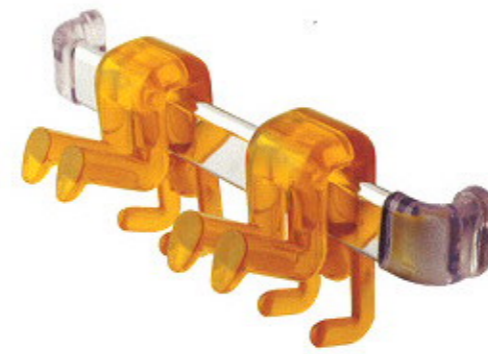

ELIC エリック

color : ホワイト・グレー・レッド
 ポリプロピレン樹脂
 折りたたみ傘 約5本
 通常サイズ傘 約15本収納可能です。

GINO Hook ジーノフック

color : グリーン・ブルー・イエロー
 ・オレンジ・レッド
 ・トランスベアレント
 material : ポリプロピレン樹脂

GINO Bar ジーノバー

Frame : クロームスチール
 ポリプロピレン (端部)
 組立式
 ※ジーノバーにはフックは
 含まれていません。

GINO Rack ジーノラック

Frame : クロームスチール
 Base : スチールクローム、
 シルバー塗装 (ベース部分)
 組立式
 ※ジーノラックにはフックは
 含まれていません。

speedy side rack

スピーディ サイドラック
 W 800×D 230×H 600
 frame : ビーチ材、積層合板、スチールシルバー塗装
 shelf : 強化ガラス (フロスト仕上げ)
 color : ヴェンゲ色