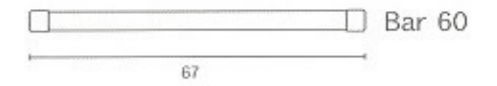

ELIC エリック

color : ホワイト・グレー・レッド
 ポリプロピレン樹脂
 折りたたみ傘 約5本
 通常サイズ傘 約15本収納可能です。

GINO Hook ジーノフック

color : グリーン・ブルー・イエロー
 ・オレンジ・レッド
 ・トランスベアレント
 material : ポリプロピレン樹脂

GINO Bar ジーノバー

Frame : クロームスチール
 ポリプロピレン (端部)
 組立式
 ※ジーノバーにはフックは
 含まれていません。

GINO Rack ジーノラック

Frame : クロームスチール
 Base : スチールクローム、
 シルバー塗装 (ベース部分)
 組立式
 ※ジーノラックにはフックは
 含まれていません。

speedy side rack

スピーディ サイドラック
 W 800×D 230×H 600
 frame : ビーチ材、積層合板、スチールシルバー塗装
 shelf : 強化ガラス (フロスト仕上げ)
 color : ヴェンゲ色