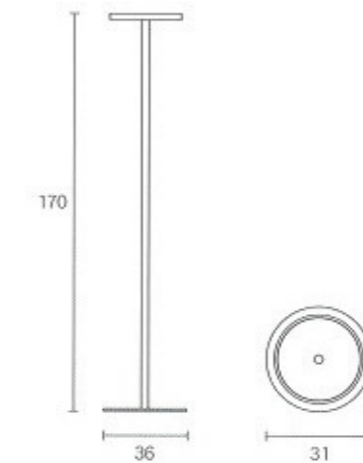

ELIC エリック

color : ホワイト・グレー・レッド
 ポリプロピレン樹脂
 折りたたみ傘 約5本
 通常サイズ傘 約15本収納可能です。

GINO Hook ジーノフック

color : グリーン・ブルー・イエロー
 ・オレンジ・レッド
 ・トランスベアレント
 material : ポリプロピレン樹脂

GINO Bar ジーノバー

Frame : クロームスチール
 ポリプロピレン (端部)
 組立式
 ※ジーノバーにはフックは
 含まれていません。

GINO Rack ジーノラック

Frame : クロームスチール
 Base : スチールクローム、
 シルバー塗装 (ベース部分)
 組立式
 ※ジーノラックにはフックは
 含まれていません。

speedy side rack

スピーディ サイドラック
 W 800×D 230×H 600
 frame : ビーチ材、積層合板、スチールシルバー塗装
 shelf : 強化ガラス (フロスト仕上げ)
 color : ヴェンゲ色