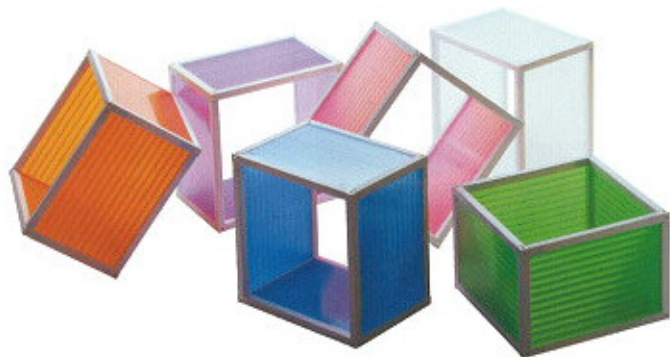

ボックスは上下左右の連結が出来ます。
ガラス天板は別売りです。

FUN CUBO Lighting ファンクーボライティング

W 400×D 360×H 400 (1個)

Frame : ポリピロブレン樹脂

code : 250mm, 60w球

color : トランスベアレント・ブルー・グリーン・ピンク・パープル・オレンジ
組立式

FUN CUBO ファンクーボ

W 400×D 360×H 400 (1個)

Frame : ポリピロブレン樹脂

color : トランスベアレント・ブルー・グリーン・ピンク・パープル・オレンジ
ファンクーボを組み合わせる事で、収納ボックスとして使用出来ます。
組立式

FUNCUBO ファンクーボ
ワゴンキャスター
W 400×D 400×H 850
material : ポリプロピレン樹脂
color : トランスベアレント
(他カラーは36ページ参照)
バックボード付き

FUNCUBO ファンクーボ
トローリーキャスター
W 400×D 400×H 620
material : ポリプロピレン樹脂
color : トランスベアレント
(他カラーは36ページ参照)

FUNCUBO ファンクーボ
トローリーユニットキャスター
W 400×D 400×H 925
material : ポリプロピレン樹脂
color : トランスベアレント
(他カラーは36ページ参照)
(1段ずつ積みかさねる事が出来ず)