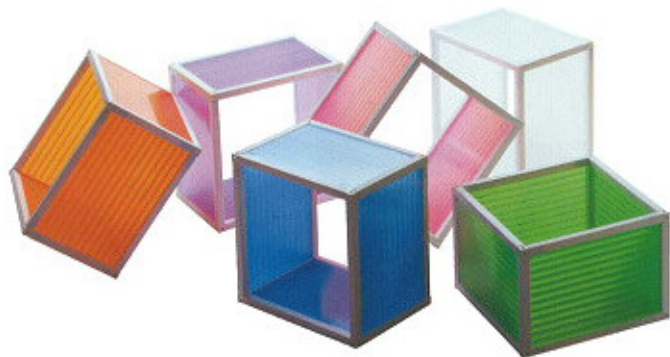

NATISON collection

NAGY ナギー

W 420 × D 485 × H 780 (SH 425)

Seat, back : ポリピロブレン樹脂

Frame : ビーチ無垢材

color : アイボリー・レッド・ブルー

ボックスは上下左右の連結が出来ます。
ガラス天板は別売りです。

FUN CUBO Lighting ファンクーボライティング

W 400×D 360×H 400 (1個)

Frame : ポリピロブレン樹脂

code : 250mm, 60w球

color : トランスベアレント・ブルー・グリーン・ピンク・パープル・オレンジ
組立式

FUN CUBO ファンクーボ

W 400×D 360×H 400 (1個)

Frame : ポリピロブレン樹脂

color : トランスベアレント・ブルー・グリーン・ピンク・パープル・オレンジ
ファンクーボを組み合わせる事で、収納ボックスとして使用出来ます。
組立式

FUNCUBO ファンクーボ
ワゴンキャスター
W 400×D 400×H 850
material : ポリプロピレン樹脂
color : トランスベアレント
(他カラーは36ページ参照)
バックボード付き

FUNCUBO ファンクーボ
トローリーキャスター
W 400×D 400×H 620
material : ポリプロピレン樹脂
color : トランスベアレント
(他カラーは36ページ参照)

FUNCUBO ファンクーボ
トローリーユニットキャスター
W 400×D 400×H 925
material : ポリプロピレン樹脂
color : トランスベアレント
(他カラーは36ページ参照)
(1段ずつ積みかさねる事が出来ず)