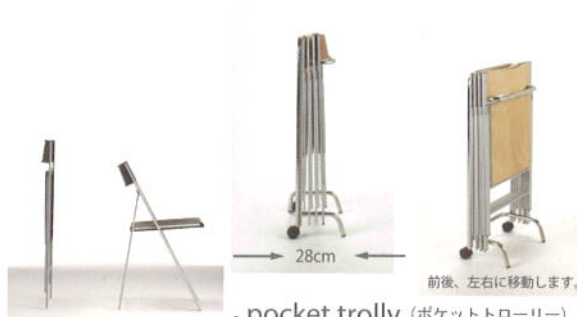

Wenge

• pocket wood barstool (ポケットウッドバースツール)

W450×D460×H990 (SH650)

price : ￥22,000-(23,100)

背座 : 積層合板

color : ビーチ・チェリー・ヴェンゲ

フレーム : スチールシルバー粉体塗装 出荷単位 : 1本

厚み : 3cm

前後、左右に移動します。

• pocket trolley (ポケットトローリー)

W450×D280×H950

フレーム : スチール、クロームメッキ

Price : ￥10,000-(10,500) 出荷単位 : 1本