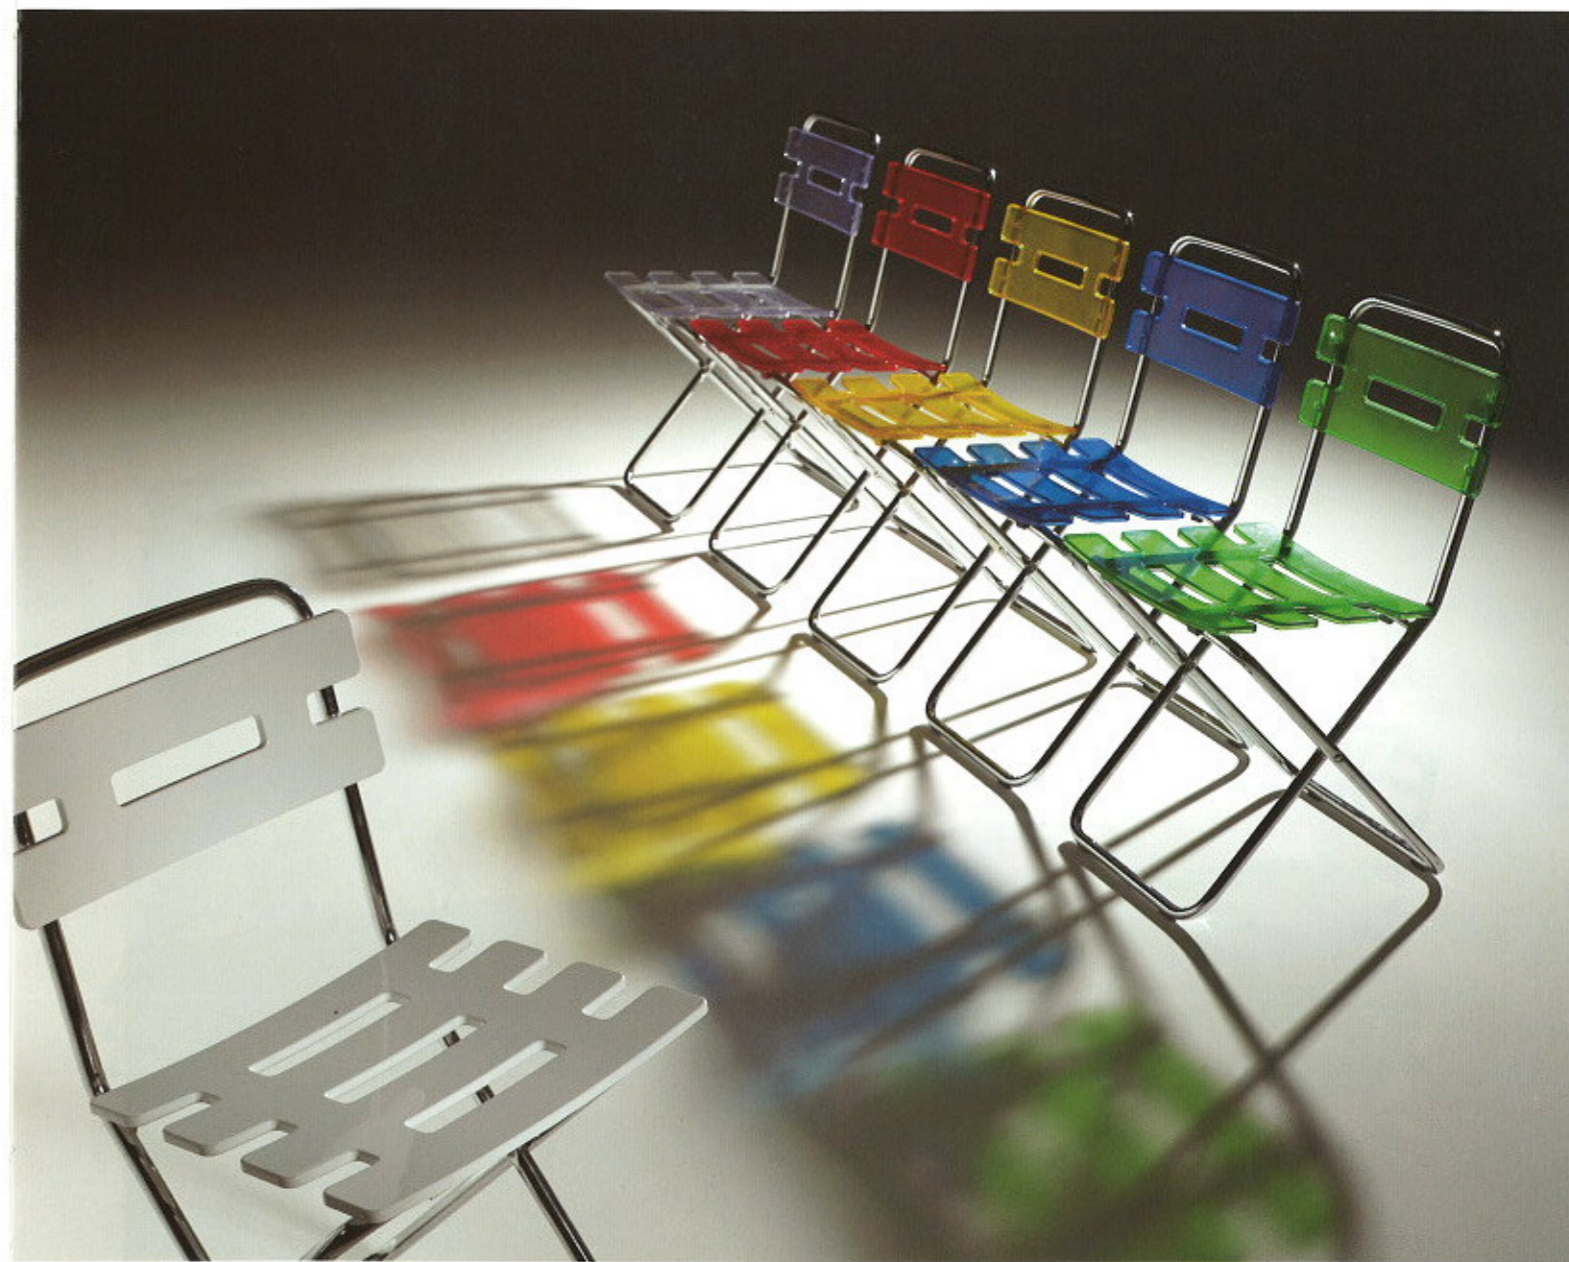

SDRY ソドリー

W 360×D 460×H 800 (SH 460)
Seat, back : ポリカーボネート
Frame : クロームスチール
color : トランスベアレント (透明)・レッド・ブルー
・グリーン
折りたたみ式

Design Lucidi e Pevere

SDRY