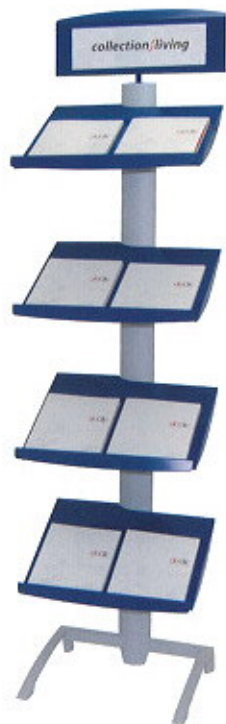

・7脚迄スタッキング可能です。

・左右のチェア連結金具が付いています。

ioko イオコ
 アーム付 W 578×D 525×H 850 (SH 450)
 アームナシ W 480×D 525×H 850 (SH 450)
 Seat, back : ポリプロピレン樹脂
 Frame : スチール、シルバー粉体塗装
 arm : ポリプロピレン樹脂
 color : ライトグレー・ネイビー・
 ライムグリーン

Look-1 ルック1

W 450×H 1780

material : ポリピロピレン樹脂
 Frame : スチール、シルバー粉体塗装
 組立式

MAESTRO-PLUS マエストロプラス

W 465×D 370×H 1815

material : シェルフ、サインボード部 スチール、
 ブルー色塗装
 Frame : フレーム、ベース部
 アルミダイキャスト
 組立式

※A3用紙が横にディスプレイ出来ます。