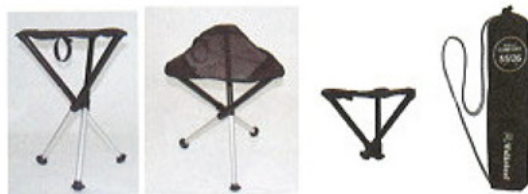

Walkstool®

Scandinavian Touch AB

SWEDISH DESIGN

- ・ウォークスツール ベーシック50 (カバー付き)
- ・サイズ : W360xD330xH530 (座面高500)
- 折りたたみ時 W110xD110xH360/重さ650G 耐荷重100KG
- ・材質 : フレーム/アルミニウム・
プラスチックグライズ シート/ポリプロピレン
- ・価格 : ¥9,333(9,800)
- ・出荷単位 : 5本 Made in China

- ・ウォークスツールコンフォート45 (カバー付き)
- ・サイズ : W350xD350xH450 (座面高450)
- 折りたたみ時 W110xD110xH360/重さ725G 耐荷重150KG
- ・材質 : フレーム/アルミニウム・
プラスチックグライズ シート/PVCメッシュ
- ・価格 : ¥14,285(15,000)
- ・出荷単位 : 1本 Made in Sweden

- ・ウォークスツールコンフォート55 (カバー付き)
- ・サイズ : W370xD370xH550 (座面高550)
- 折りたたみ時 W110xD110xH410/重さ800G 耐荷重175KG
- ・材質 : フレーム/アルミニウム・
プラスチックグライズ シート/PVCメッシュ
- ・価格 : ¥16,190(17,000)
- ・出荷単位 : 1本 Made in Sweden